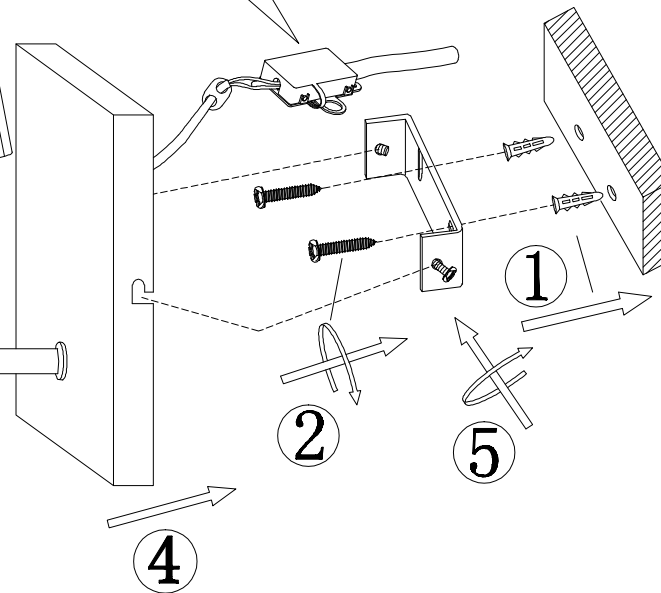

GLOBO

LIGHTING

www.globo-lighting.com

B

69034W

GLOBO Handels GmbH
St. Peter 38
A-9184 St. Jakob / Rosental