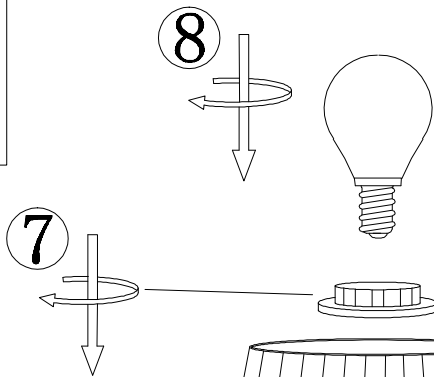

GLOBO

LIGHTING

www.globo-lighting.com

B

69034W

GLOBO Handels GmbH
St. Peter 38
A-9184 St. Jakob / Rosental